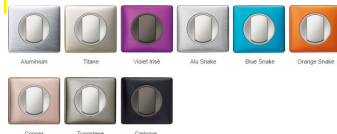

ÉQUIPEMENT ÉLECTRIQUE

PC ENCASTRÉE DESIGN

couleur au choix

version simple / double / triple -
prise 16A 2p+t - pot d'encastrement
- prof utile 45mm

PCDESIGN