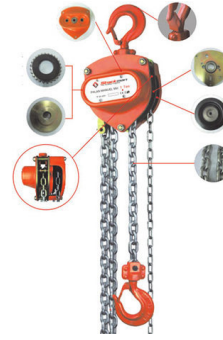

CERCE

**STRUCTURE**  
**MONOTUBE**

alu / noir

tube diamètre 50mm - différentes longueurs de 0,50m à 4m

**TUBE**

**STRUCTURE**  
**EMBASE**

alu / noir

lourde ou légère - pour X30D et H30V

**EMBASE**

**STRUCTURE**  
**PALAN MANUEL**

500kg / 1 t - longueur de chaîne 10m

**PALMA**

**STRUCTURE**  
**PALAN MOTEUR**

250kg / 1 t - longueur de chaîne 20m

**PALMO**

**STRUCTURE**  
**PRATICABLE**