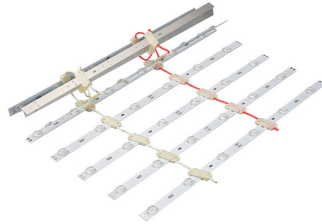

**LINÉAIRE LED**

LEDLINE2

ruban LED 5m - 240LEDS;19,2w/m - 3000 / 6000k - 1600lum - 24V - 120°

LEDLINE2

**LINÉAIRE LED**  
NEONFLEX

effet néon souple - blanc / couleur au choix - 120LEDs / m - 800lum/m - 180°

NEONFLEX

**LINÉAIRE LED**  
PROFILE ALU

pour ruban LEDs - capot diffusant - en saillie ou encastré

PROFALU

alu

**LINÉAIRE LED**  
LEDBARRE

barre 1m - LED 10w - 4000k - 12V

LEDBAR

**LINÉAIRE LED**  
NEONSTICK

blanc / couleur au choix - différentes tailles - sur pied ou suspendu

NEONSTICK

**CAISSONS LUMINEUX**  
MODULED

rétroéclairage latéral - 6 x 3w LED - 5000k - 24V - 10°

MODULED

**CAISSONS LUMINEUX**  
RIDOLED