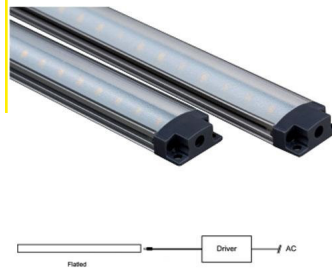

NEONFLEX

**LINÉAIRE LED**  
PROFILE ALU

pour ruban LEDs - capot diffusant - en saillie ou encastré

PROFALU

alu

**LINÉAIRE LED**  
LEDBARRE

barre 1m - LED 10w - 4000k - 12V

LEDBAR